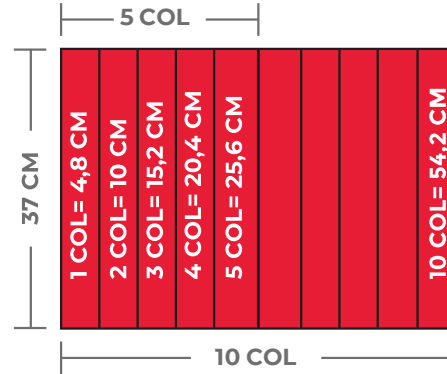

MEDIDAS COLUMNAS TABLOIDE EUROPEO:

Medidas en corriente

- 1 COL = 4,8 CM
- 2 COL = 10 CM
- 2,5 COL = 12,4 CM
- 3 COL = 15,2 CM
- 4 COL = 20,4 CM
- 5 COL = 25,6 CM
- 10 COL = 54,2 CM

PÁGINA:

Formato:
5 COL X 37 CM