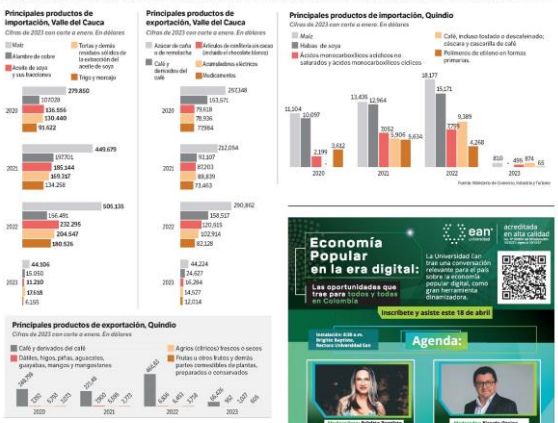

1/4 página vertical

Formato:
2,5 COL X 18,5 CM

EL ESPECTADOR / VIERNES 14 DE ABRIL, 2023

El pronóstico sugiere que la atracción de inversiones extranjeras y la masificación. La Agencia Nacional de Infraestructura (ANI) informó que adelanta investigación para el desarrollo del aeropuerto, así como las responsabilidades civiles y contractuales. La ciudad no tiene varias hipótesis. William Camargo, presidente de la ANI, en una entrevista con *El Espectador* dijo que se podría haber un aumento de tráfico en el aeropuerto, lo que afectaría el movimiento de personas. Según el funcionario, "en el momento, no se detecta la intención de aumentar".

Por otro lado, Camargo y el ministro de Transportes, Guillermo Reyes, sugieren que hacer un estudio de impacto ambiental sería un paso importante para avanzar en la construcción de un aeropuerto moderno. Además, el ministro Reyes sugiere que la atracción de inversiones extranjeras y la masificación.

Economía Popular en la era digital

La Universidad Cauca es una institución pionera en el mundo en su oferta de cursos en línea, como el curso de Economía Popular.

Agenda:

- Próximamente: **Angelo Bagnato**, Director General de la Universidad Cauca
- Próximamente: **Martha Deyne**, Directora de la Biblioteca de la Universidad Cauca
- Próximamente: **Angelo Bagnato**, Director General de la Universidad Cauca
- Próximamente: **Martha Deyne**, Directora de la Biblioteca de la Universidad Cauca

¡Inscríbete y asiste este 18 de abril!