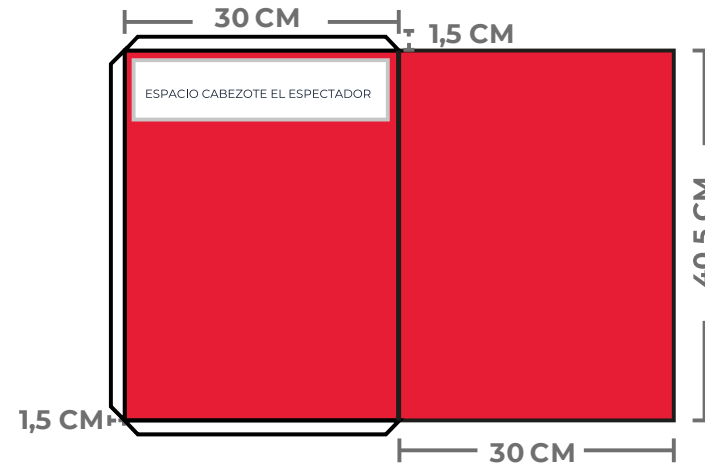

CINTILLO

Formato:
59 CM ANCHO X 10 CM ALTO
Pestaña de pegue:
10 CM ALTO x 1 CM ANCHO