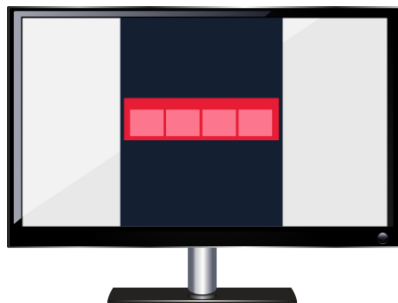

VITRINA ECOMMERCE DESKTOP:

Banner: 970X250
Banner: 4 imágenes de 225 x 170px
Formato: JPG – PNG
Peso máximo: 80 KB